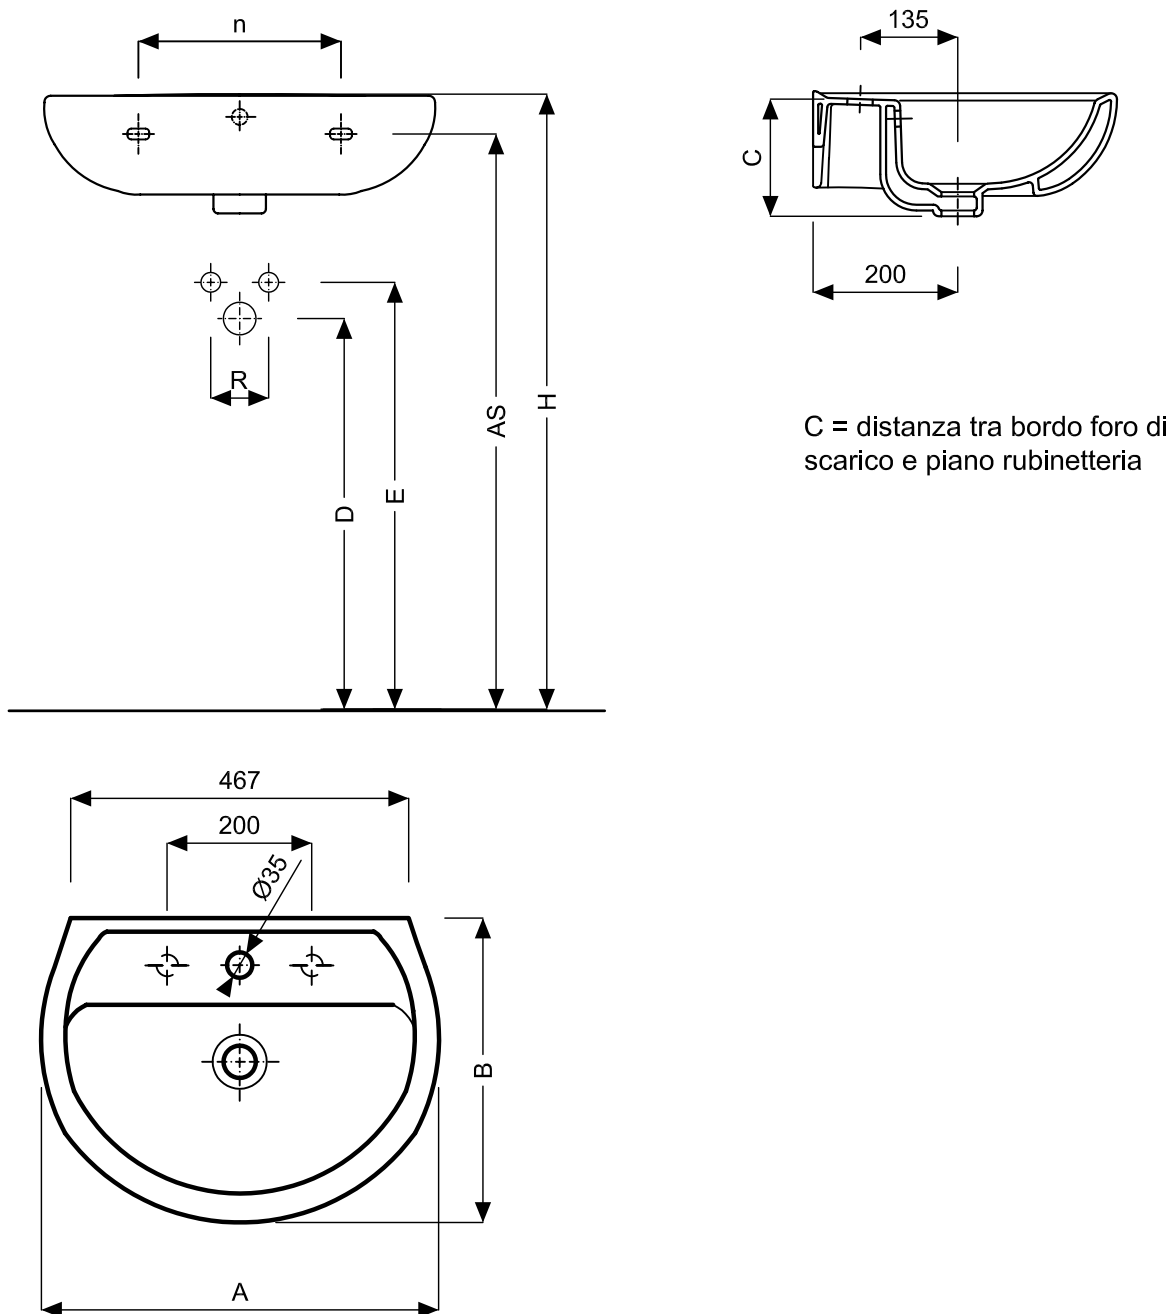

lavabo 55

Quote d'ingombro

Quote d'installazione

| Cod. | descrizione | Quote d'ingombro | | | Quote d'installazione | | | | | |
|-------|-----------------------|------------------|-----|-----|-----------------------|-----|----|-----|-----|-----|
| | | A | B | C | D | E | R | AS | H | n |
| 63050 | Colibrì 2 - lavabo 55 | 550 | 420 | 175 | 560 | 580 | 80 | 795 | 850 | 280 |

* quote valide anche per installazione con semicolonna cod. 63160

Le misure sono da considerarsi indicative. Pozzi-Ginori S.p.A. si riserva il diritto di apportare, in qualsiasi momento, modifiche tecniche, costruttive e dimensionali utili al miglioramento della nostra produzione