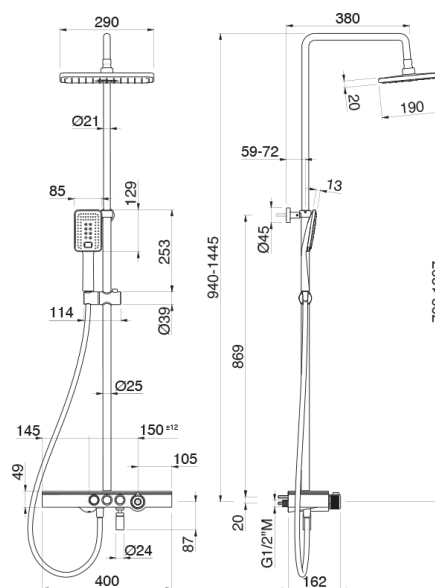

Disegno tecnico

VEMA S.r.l.
Via Tommaso Cagnola, 15 - 28024 Gozzano - No
Tel. +39 0322 912018 - Fax +39 0322 953497
info@vemarubinetterie.it