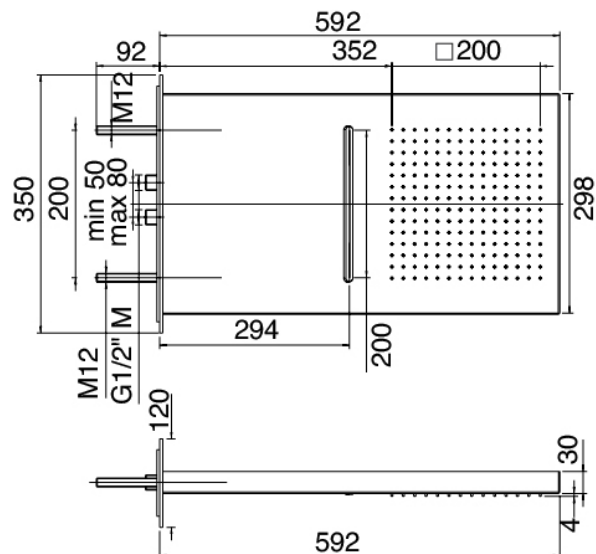

Soffione

Cod: 11000420A00

Soffione a mensola con cascata

Finiture disponibili:

finiture speciali su richiesta salvo quantitativi minimi di ordine garantiti

cromo

CRCR

acciaio spazzolato

ASAS