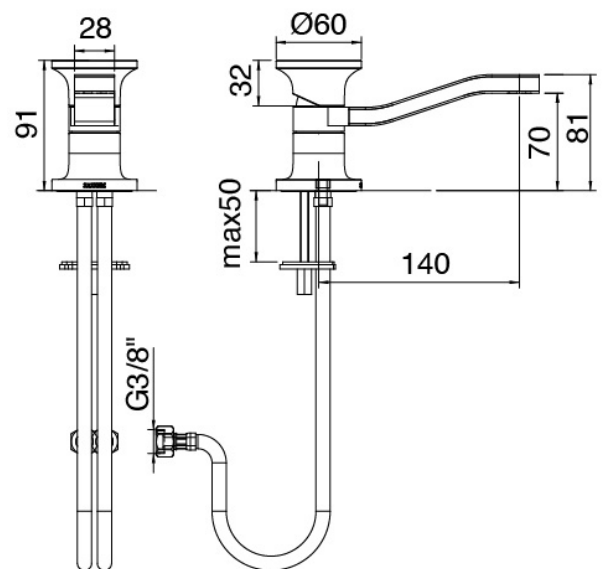

## JK21 Mono - Miscelatore lavabo

Codice kit: 2700 MLX-020

Miscelatore lavabo senza scarico

## Componenti

### Miscelatore monocomando

Cod: 27001096A00

Miscelatore lavabo con bocca girevole senza scarico

140 x h70 mm

### Disco manetta

---

Cod: 2700PA01A00

Disco per manetta lavabobidet da piano