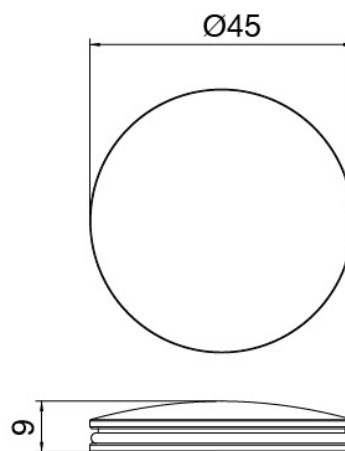

### Miscelatore monocomando

Cod: 27001096A00

Miscelatore lavabo con bocca girevole senza scarico

140 x h70 mm

### Disco manetta

---

Cod: 2700PA01A00

Disco per manetta lavabobidet da piano