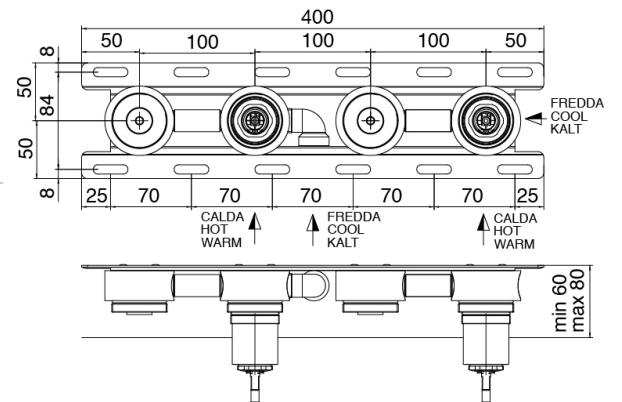

JK21 Mono - Gruppo vasca da incasso

Codice kit: 2700 EVI-110

Gruppo vasca da incasso due miscelatori

Componenti

Parte grezza

Cod: 3300I401AB0

Gruppo vasca incasso - parti grezze - due miscelatori

Gruppo miscelatore con getto erogatore

Cod: 2700I402AA0

Gruppo vasca ad incasso - Getto 160mm - Parti esterne - Due miscelatori - Doccetta JK21 palmare - Diam. 120mm

Finiture disponibili:

finiture speciali su richiesta salvo quantitativi minimi di ordine garantiti