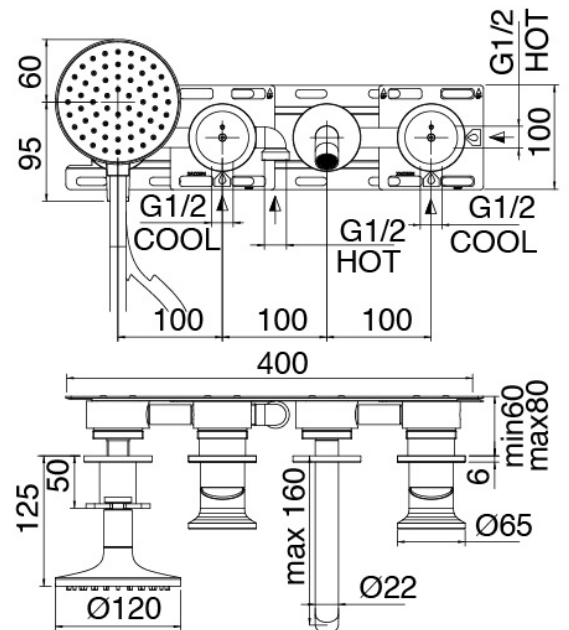

JK21 Mono - Gruppo vasca da incasso

Codice kit: 2700 EVI-110

Gruppo vasca da incasso due miscelatori

Componenti

Parte grezza

Cod: 3300I401AB0

Gruppo vasca incasso - parti grezze - due miscelatori

Gruppo miscelatore con getto erogatore

Cod: 2700I402AA0

Gruppo vasca ad incasso - Getto 160mm - Parti esterne - Due miscelatori - Doccetta JK21 palmare - Diam. 120mm

Finiture disponibili:

finiture speciali su richiesta salvo quantitativi minimi di ordine garantiti