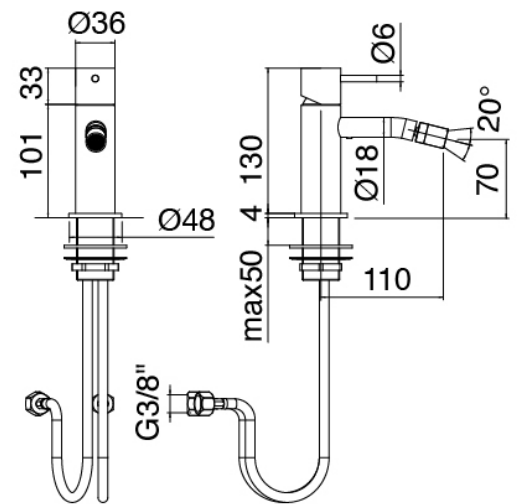

## Modern - Miscelatore bidet

Codice kit: 3300 MBX-080

Miscelatore bidet senza scarico

## Componenti

### Miscelatore monocomando

Cod: 33001201A00

Miscelatore bidet senza scarico - 110 x H70 mm