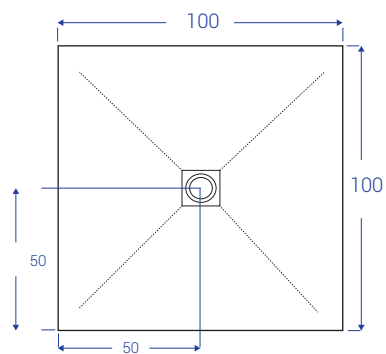

# SCHEDE TECNICHE DOCCIASTONE - larghezza cm 100

NB: MISURE IN CM