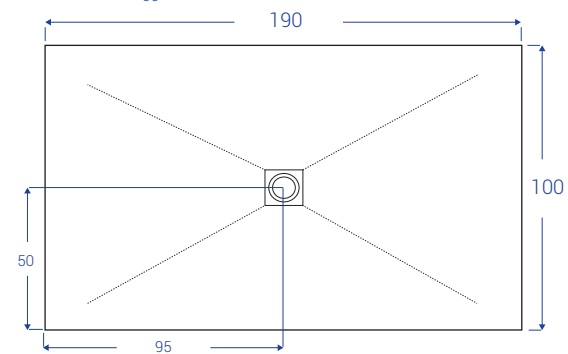

# SCHEDE TECNICHE DOCCIASTONE - larghezza cm 100

NB: MISURE IN CM