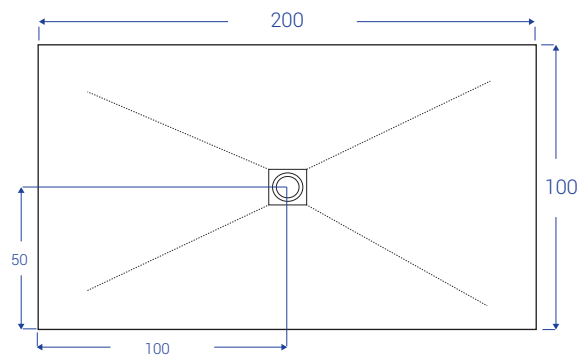

# SCHEDE TECNICHE DOCCIASTONE - larghezza cm 100

NB: MISURE IN CM