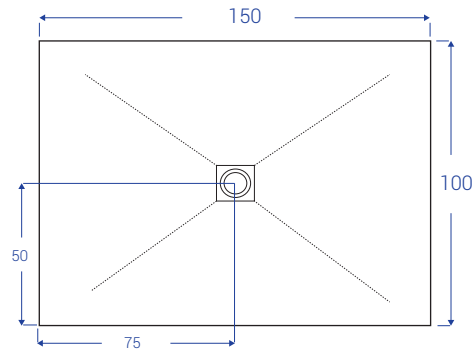

# SCHEDE TECNICHE DOCCIASTONE - larghezza cm 100

NB: MISURE IN CM