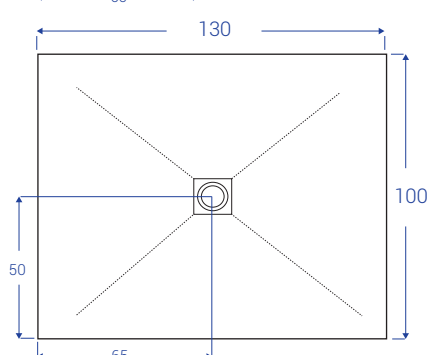

# SCHEDE TECNICHE DOCCIASTONE - larghezza cm 100

NB: MISURE IN CM