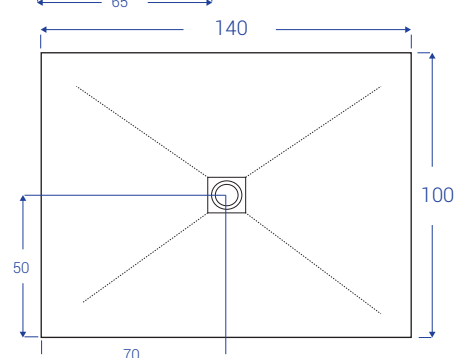

# SCHEDE TECNICHE DOCCIASTONE - larghezza cm 100

NB: MISURE IN CM