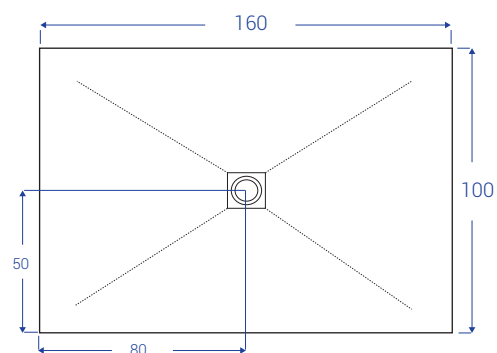

# SCHEDE TECNICHE DOCCIASTONE - larghezza cm 100

NB: MISURE IN CM