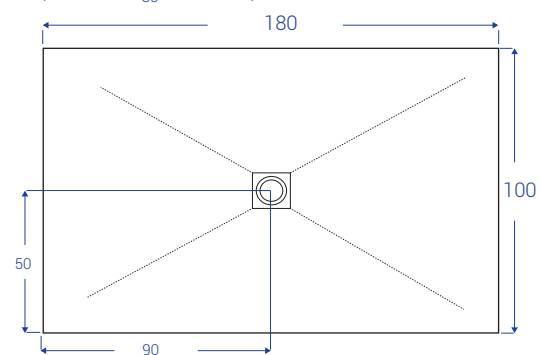

# SCHEDE TECNICHE DOCCIASTONE - larghezza cm 100

NB: MISURE IN CM