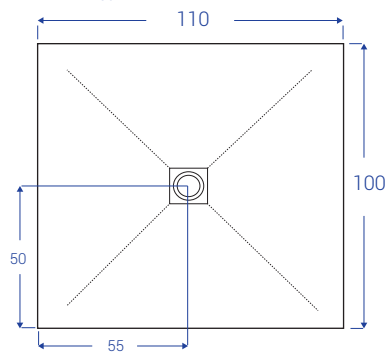

# SCHEDE TECNICHE DOCCIASTONE - larghezza cm 100

NB: MISURE IN CM