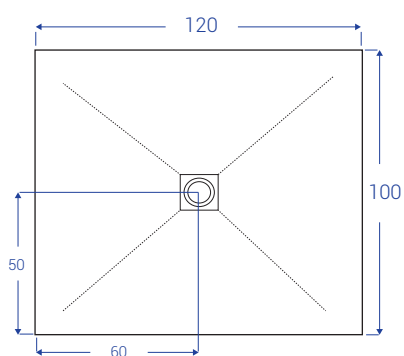

# SCHEDE TECNICHE DOCCIASTONE - larghezza cm 100

NB: MISURE IN CM