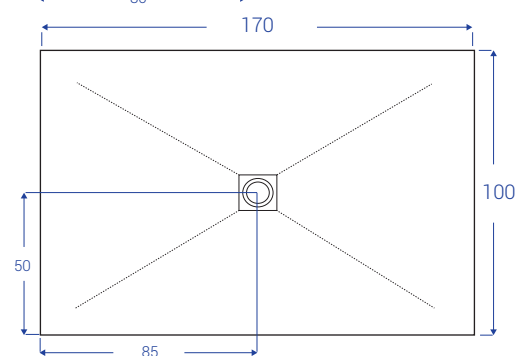

# SCHEDE TECNICHE DOCCIASTONE - larghezza cm 100

NB: MISURE IN CM