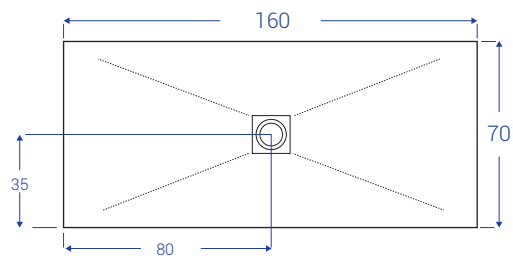

SCHEDE TECNICHE DOCCIASTONE - larghezza cm 70

NB: MISURE IN CM