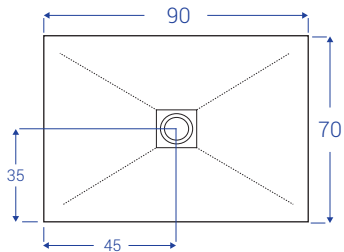

SCHEDE TECNICHE DOCCIASTONE - larghezza cm 70

NB: MISURE IN CM