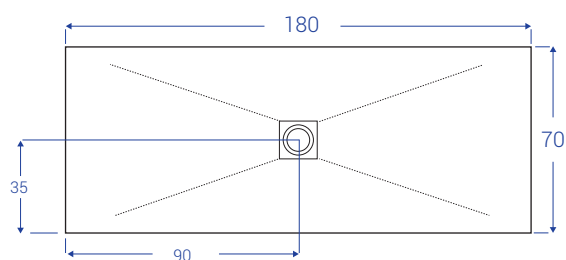

SCHEDE TECNICHE DOCCIASTONE - larghezza cm 70

NB: MISURE IN CM