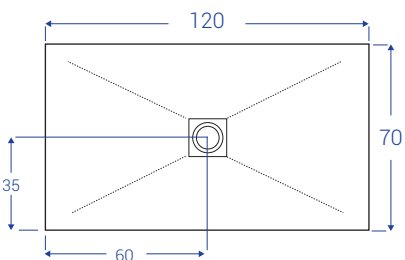

SCHEDE TECNICHE DOCCIASTONE - larghezza cm 70

NB: MISURE IN CM