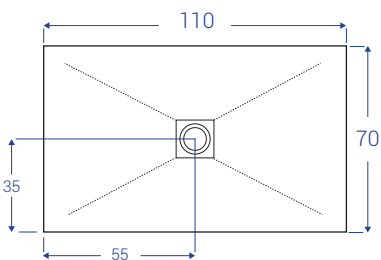

SCHEDE TECNICHE DOCCIASTONE - larghezza cm 70

NB: MISURE IN CM