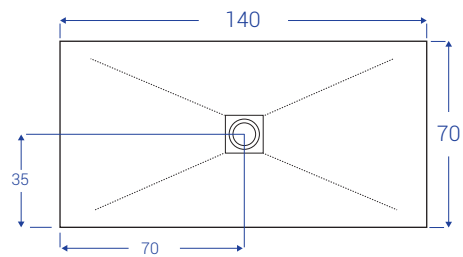

SCHEDE TECNICHE DOCCIASTONE - larghezza cm 70

NB: MISURE IN CM