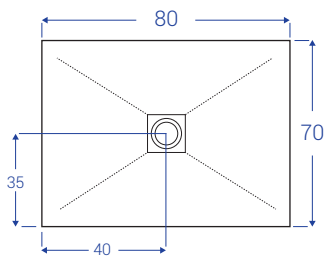

SCHEDE TECNICHE DOCCIASTONE - larghezza cm 70

NB: MISURE IN CM