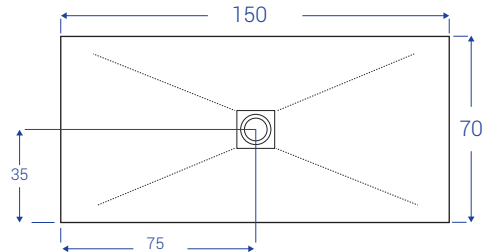

SCHEDE TECNICHE DOCCIASTONE - larghezza cm 70

NB: MISURE IN CM