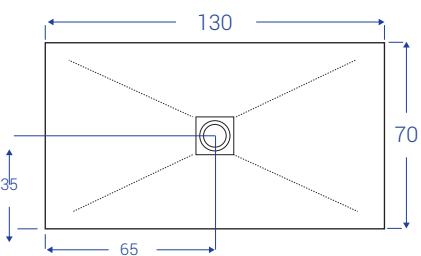

SCHEDE TECNICHE DOCCIASTONE - larghezza cm 70

NB: MISURE IN CM