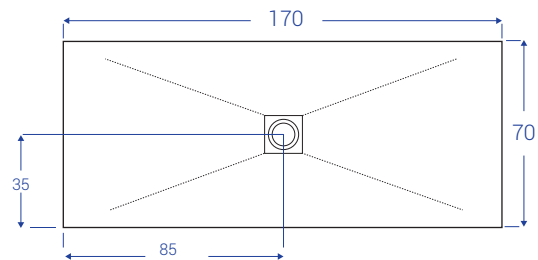

SCHEDE TECNICHE DOCCIASTONE - larghezza cm 70

NB: MISURE IN CM