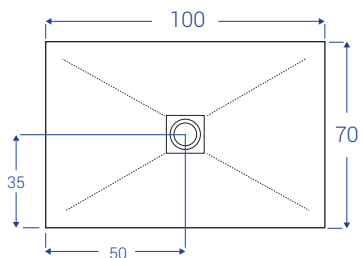

SCHEDE TECNICHE DOCCIASTONE - larghezza cm 70

NB: MISURE IN CM