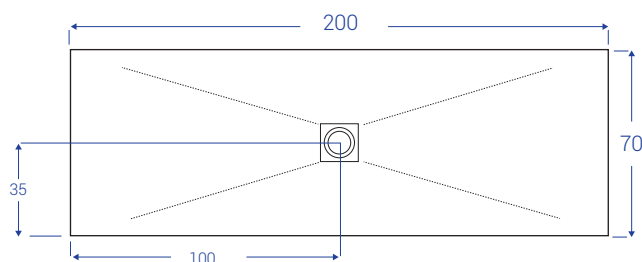

SCHEDE TECNICHE DOCCIASTONE - larghezza cm 70

NB: MISURE IN CM