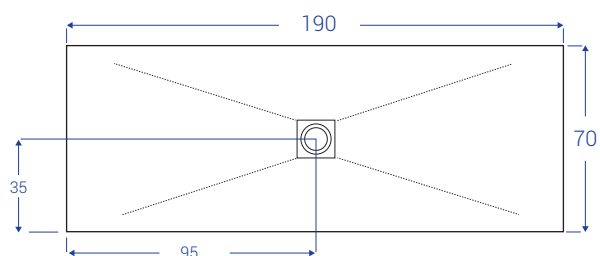

SCHEDE TECNICHE DOCCIASTONE - larghezza cm 70

NB: MISURE IN CM