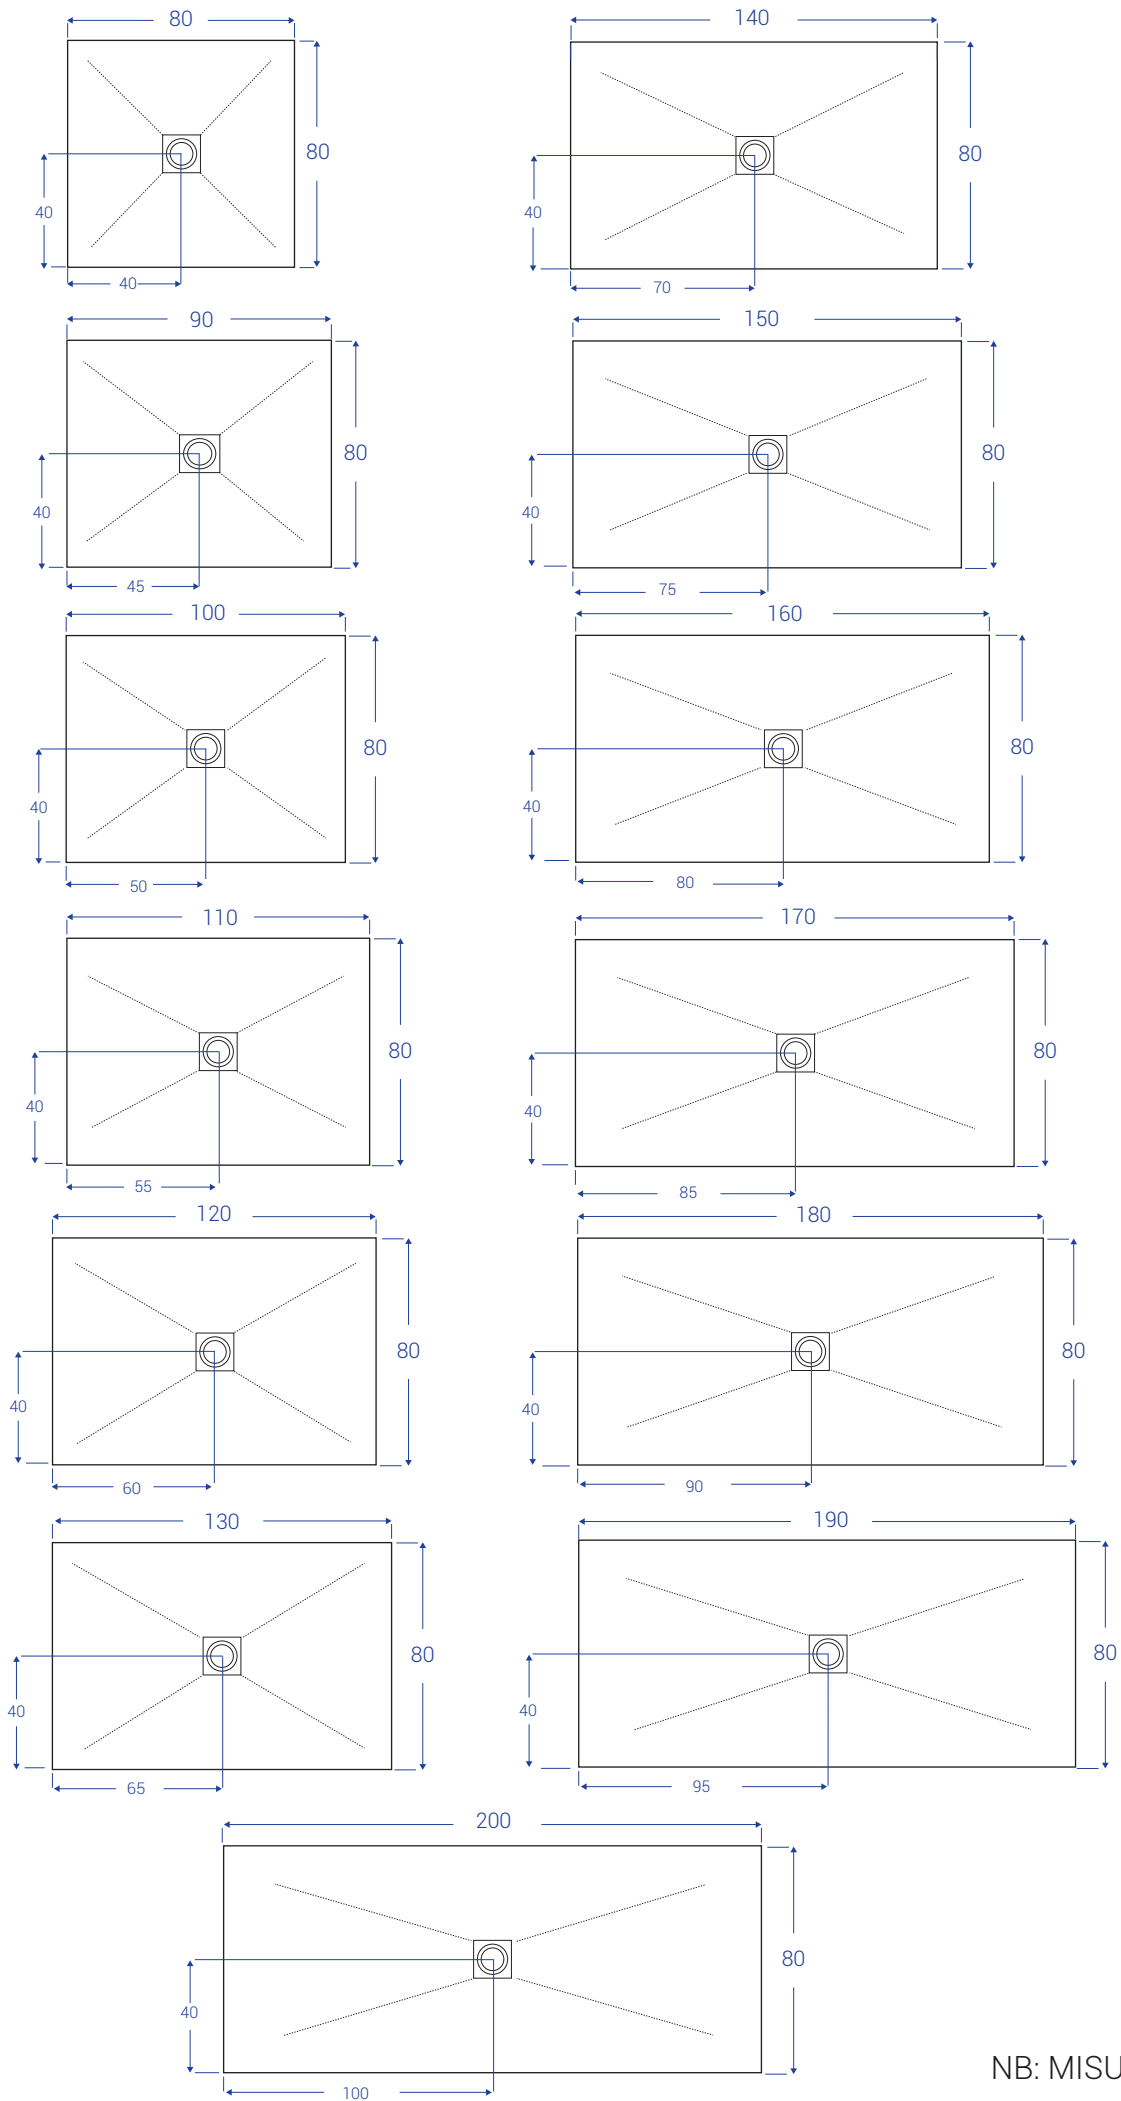

SCHEDE TECNICHE DOCCIASTONE - larghezza cm 80

NB: MISURE IN CM