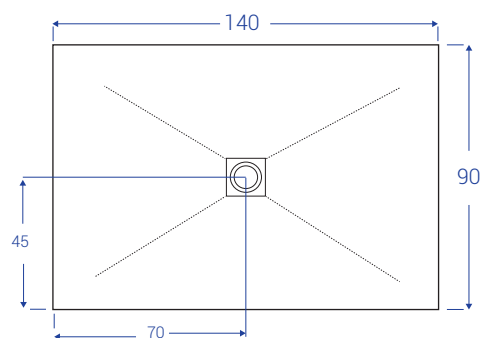

SCHEDE TECNICHE DOCCIASTONE - larghezza cm 90

NB: MISURE IN CM