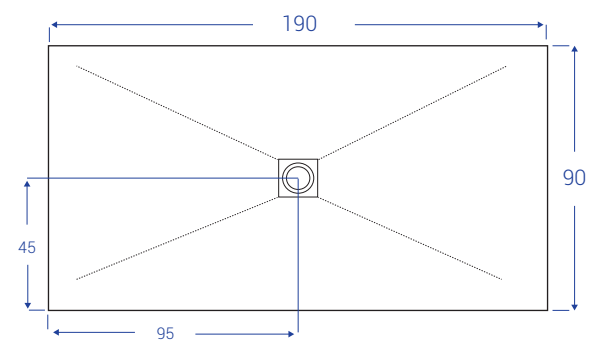

SCHEDE TECNICHE DOCCIASTONE - larghezza cm 90

NB: MISURE IN CM