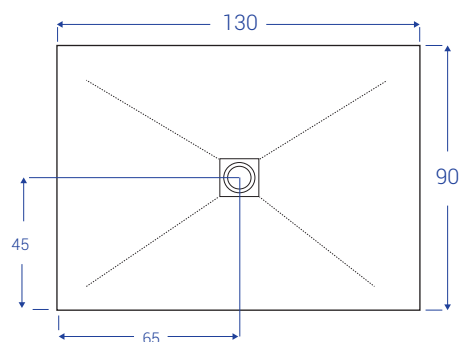

SCHEDE TECNICHE DOCCIASTONE - larghezza cm 90

NB: MISURE IN CM