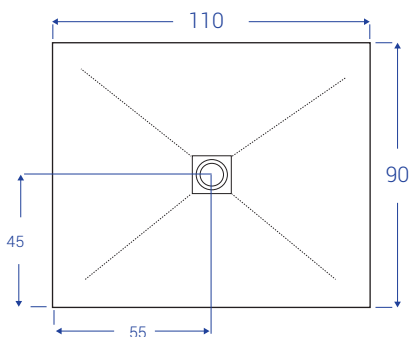

SCHEDE TECNICHE DOCCIASTONE - larghezza cm 90

NB: MISURE IN CM