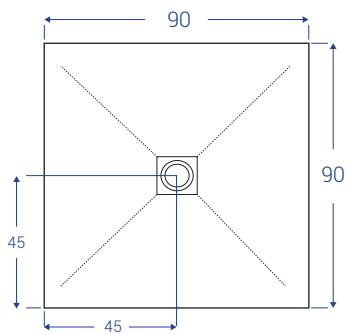

SCHEDE TECNICHE DOCCIASTONE - larghezza cm 90

NB: MISURE IN CM