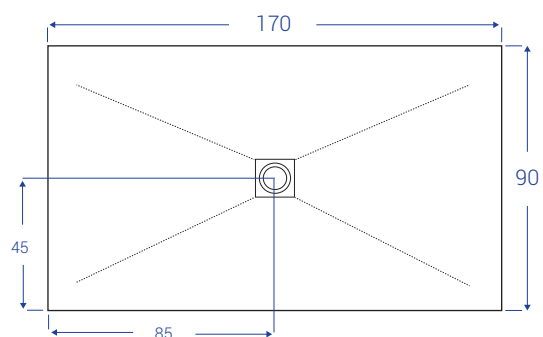

SCHEDE TECNICHE DOCCIASTONE - larghezza cm 90

NB: MISURE IN CM