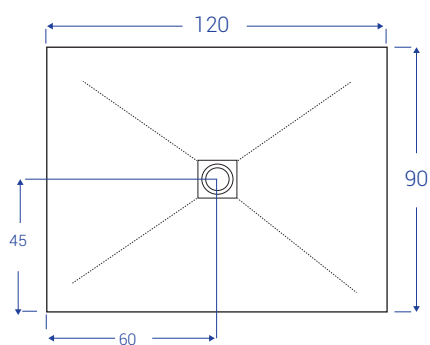

SCHEDE TECNICHE DOCCIASTONE - larghezza cm 90

NB: MISURE IN CM