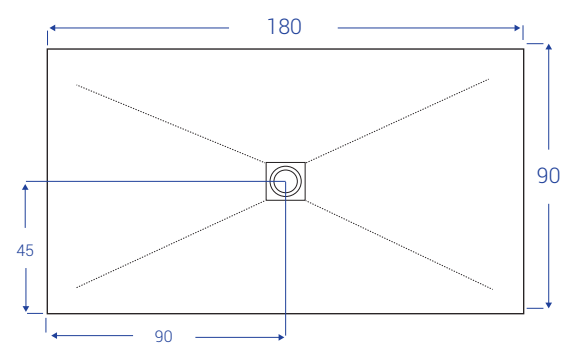

SCHEDE TECNICHE DOCCIASTONE - larghezza cm 90

NB: MISURE IN CM