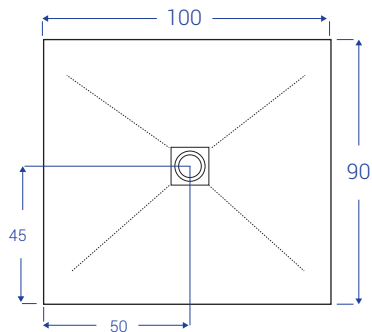

SCHEDE TECNICHE DOCCIASTONE - larghezza cm 90

NB: MISURE IN CM