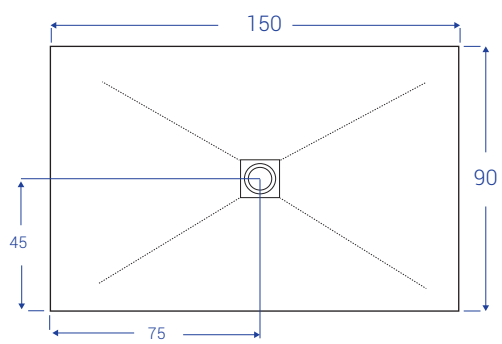

SCHEDE TECNICHE DOCCIASTONE - larghezza cm 90

NB: MISURE IN CM