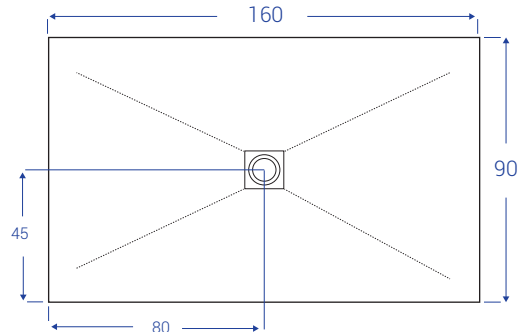

SCHEDE TECNICHE DOCCIASTONE - larghezza cm 90

NB: MISURE IN CM