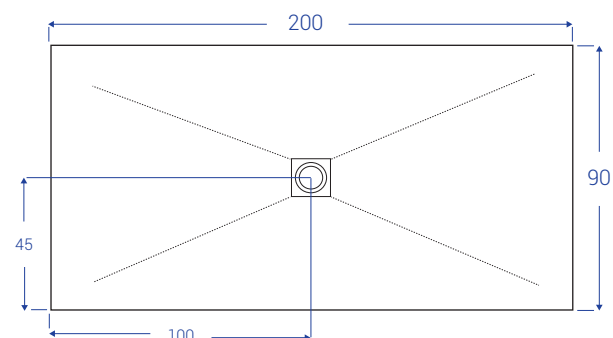

SCHEDE TECNICHE DOCCIASTONE - larghezza cm 90

NB: MISURE IN CM