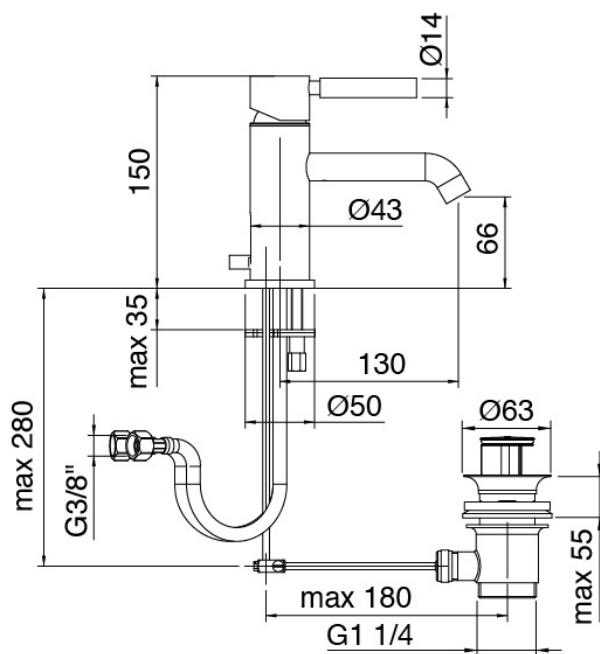

### Modern - Miscelatore lavabo

Codice kit: 4707 MLX-010

Miscelatore lavabo con scarico

#### Miscelatore monocomando

Cod: 47071130A00

Miscelatore lavabo con scarico da L130 x H66 mm