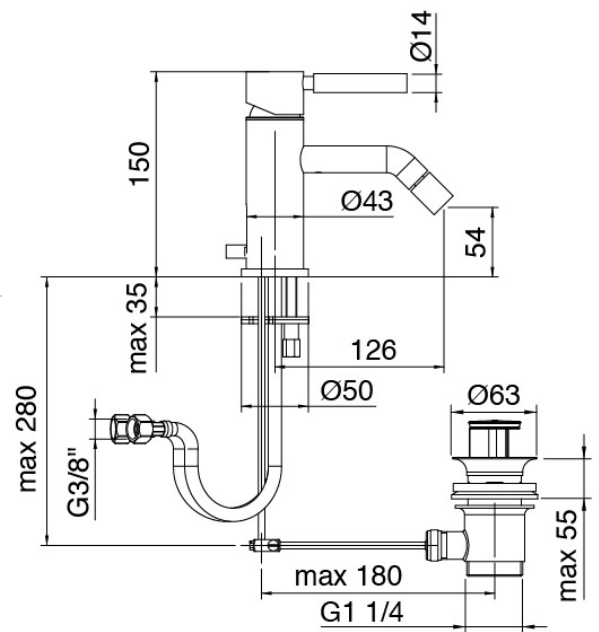

Modern - Miscelatore bidet

Codice kit: 4707 MBX-090

Miscelatore bidet con scarico

Componenti

Miscelatore monocomando

Cod: 47071231A00

Miscelatore bidet D. 43 con scarico automatico

Finiture disponibili: