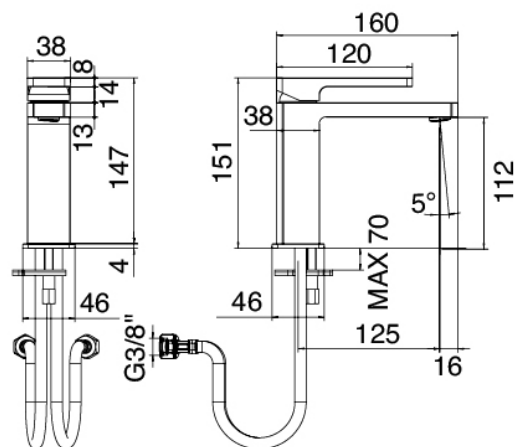

Modern - Miscelatore lavabo

Codice kit: 5700 MLX-020

Miscelatore lavabo con scarico

Componenti

Miscelatore monocomando

Cod: 57001106A00

Miscelatore lavabo -Senza scarico 125 x h112 mm

Tappo di scarico a pressione

Cod: 2900Q302A00

Piletta con tappo piatto

Finiture disponibili:

finiture speciali su richiesta salvo quantitativi minimi di ordine garantiti

cromo

CRCR

acciaio spazzolato

ASAS