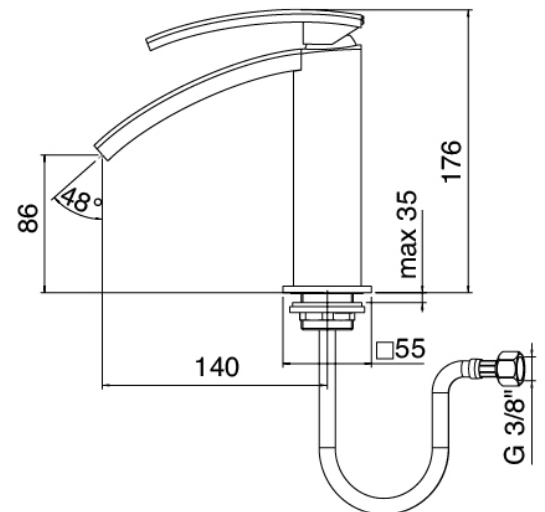

Modern - Miscelatore lavabo

Codice kit: 3901 MLX-010

Miscelatore lavabo con scarico

Componenti

Miscelatore monocomando

Cod: 39011100A00

Miscelatore lavabo senza scarico

Tappo di scarico a pressione

Cod: 3900K302A00

Scarico automatico a pressione - tappo quadro

Finiture disponibili:

finiture speciali su richiesta salvo quantitativi minimi di ordine garantiti

cromo

CRCR