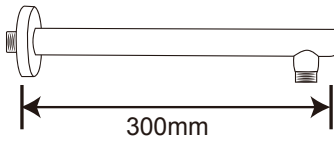

**INDIGO** SANITARY WARE  
www.indigosanitaryware.com

MADE IN P.R.C.  
distribuito da  
TACO S.R.L.

MODEL: Braccio doccia tondo
SIZE: 300mm
COLOR: Acciaio lucido

**INDIGO** SANITARY WARE  
www.indigosanitaryware.com

MADE IN P.R.C.  
distribuito da  
TACO S.R.L.

MODEL: Braccio doccia quadro
SIZE: 300mm
COLOR: Acciaio lucido

**INDIGO** SANITARY WARE  
www.indigosanitaryware.com

MADE IN P.R.C.  
distribuito da  
TACO S.R.L.

MODEL: Braccio doccia tondo
SIZE: 350mm
COLOR: Acciaio lucido

**INDIGO** SANITARY WARE  
www.indigosanitaryware.com

MADE IN P.R.C.  
distribuito da  
TACO S.R.L.

MODEL: Braccio doccia quadro
SIZE: 350mm
COLOR: Acciaio lucido

MADE IN P.R.C.  
distribuito da  
TACO S.R.L.

MODEL: Braccio doccia quadro
SIZE: 400mm
COLOR: Acciaio lucido