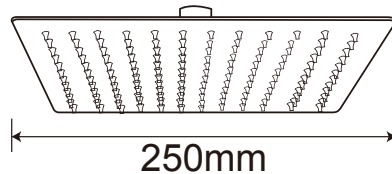

MADE IN P.R.C.  
distribuito da  
**TACO S.R.L.**

**MODEL: Colonna doccia 4143T**

**SIZE:**

**COLOR: Acciaio lucido**

MADE IN P.R.C.  
distribuito da  
**TACO S.R.L.**

**MODEL: Soffione doccia tondo**

**SIZE:  $\varnothing$ 200mm**

**COLOR: Acciaio lucido**

MADE IN P.R.C.  
distribuito da  
**TACO S.R.L.**

**MODEL: Soffione doccia tondo**

**SIZE:  $\varnothing$ 250mm**

**COLOR: Acciaio lucido**

MADE IN P.R.C.  
distribuito da  
**TACO S.R.L.**

**MODEL: Soffione doccia quadro**

**SIZE: 200x200mm**

**COLOR: Acciaio lucido**

MADE IN P.R.C.  
distribuito da  
**TACO S.R.L.**

**MODEL: Soffione doccia quadro**

**SIZE: 250x250mm**

**COLOR: Acciaio lucido**