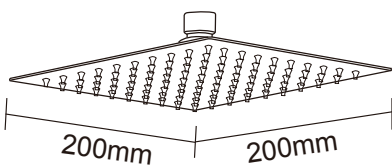

MADE IN P.R.C.  
distribuito da  
**TACO S.R.L.**

**MODEL: Colonna doccia 4143T**

**SIZE:**

**COLOR: Acciaio lucido**

MADE IN P.R.C.  
distribuito da  
**TACO S.R.L.**

**MODEL: Soffione doccia tondo**

**SIZE:  $\varnothing$ 200mm**

**COLOR: Acciaio lucido**

MADE IN P.R.C.  
distribuito da  
**TACO S.R.L.**

**MODEL: Soffione doccia tondo**

**SIZE:  $\varnothing$ 250mm**

**COLOR: Acciaio lucido**

MADE IN P.R.C.  
distribuito da  
**TACO S.R.L.**

**MODEL: Soffione doccia quadro**

**SIZE: 200x200mm**

**COLOR: Acciaio lucido**

MADE IN P.R.C.  
distribuito da  
**TACO S.R.L.**

**MODEL: Soffione doccia quadro**

**SIZE: 250x250mm**

**COLOR: Acciaio lucido**