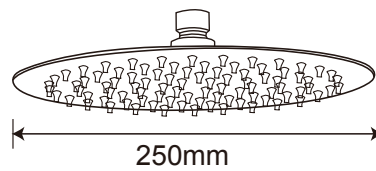

MADE IN P.R.C.  
distribuito da  
**TACO S.R.L.**

**MODEL: Colonna doccia 4143T**

**SIZE:**

**COLOR: Acciaio lucido**

MADE IN P.R.C.  
distribuito da  
**TACO S.R.L.**

**MODEL: Soffione doccia tondo**

**SIZE:  $\varnothing$ 200mm**

**COLOR: Acciaio lucido**

MADE IN P.R.C.  
distribuito da  
**TACO S.R.L.**

**MODEL: Soffione doccia tondo**

**SIZE:  $\varnothing$ 250mm**

**COLOR: Acciaio lucido**

MADE IN P.R.C.  
distribuito da  
**TACO S.R.L.**

**MODEL: Soffione doccia quadro**

**SIZE: 200x200mm**

**COLOR: Acciaio lucido**

MADE IN P.R.C.  
distribuito da  
**TACO S.R.L.**

**MODEL: Soffione doccia quadro**

**SIZE: 250x250mm**

**COLOR: Acciaio lucido**