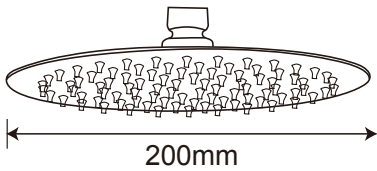

MADE IN P.R.C.  
distribuito da  
**TACO S.R.L.**

**MODEL: Colonna doccia 4143T**

**SIZE:**

**COLOR: Acciaio lucido**

MADE IN P.R.C.  
distribuito da  
**TACO S.R.L.**

**MODEL: Soffione doccia tondo**

**SIZE:  $\varnothing$ 200mm**

**COLOR: Acciaio lucido**

MADE IN P.R.C.  
distribuito da  
**TACO S.R.L.**

**MODEL: Soffione doccia tondo**

**SIZE:  $\varnothing$ 250mm**

**COLOR: Acciaio lucido**

MADE IN P.R.C.  
distribuito da  
**TACO S.R.L.**

**MODEL: Soffione doccia quadro**

**SIZE: 200x200mm**

**COLOR: Acciaio lucido**

MADE IN P.R.C.  
distribuito da  
**TACO S.R.L.**

**MODEL: Soffione doccia quadro**

**SIZE: 250x250mm**

**COLOR: Acciaio lucido**