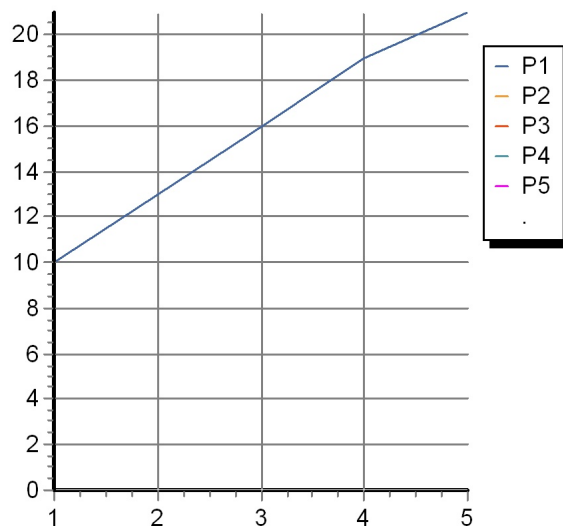

Esplosi / Exploded

FLAT

ZX9208

Portate / Flowrates (lt/min)

PRESSIONE PRESSURE	1 BAR	2 BAR	3 BAR	4 BAR	5 BAR
LAVABO BASIN	10	13	16	19	21
P1					
P2					
P3					
P4					
P5					

FLAT

ZX9208

Pesi e Misure / Weights and Sizes

Peso (Kg) Weight (lb)	1,9 (Kg)	4,18874 (lb)
Volume (dc3) - (in3)	4,05 (dc3)	0,000247 (in3)
h (mm) - (in)	70 (mm)	2,755907 (in)
L1 (mm) - (in)	150 (mm)	5,905515 (in)
L2 (mm) - (in)	385 (mm)	15,1574885 (in)