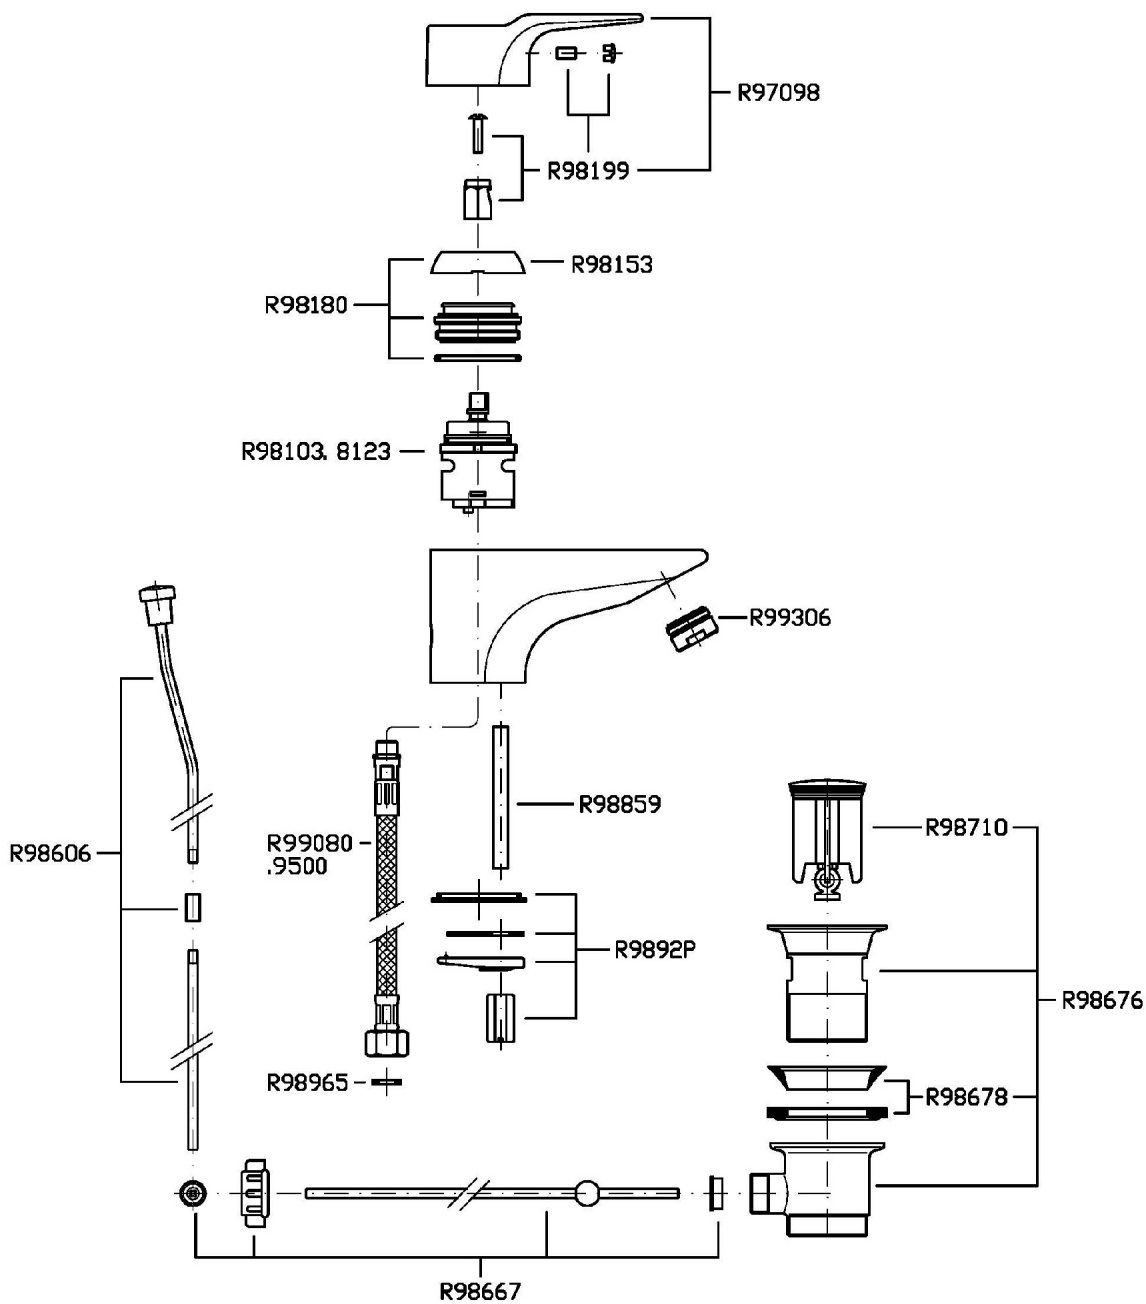

Marchio / Brand ZUCCHETTI

Classe / Class ZETAMIX 1900 FLAT

FLAT

ZX9208

Miscelatore monocomando lavabo. / Single lever basin mixer.

Miscelatore monocomando lavabo con aeratore, scarico da 1 ¼", flessibili di collegamento.

Single lever basin mixer with aerator, 1 ¼" pop-up waste, flexible pipes.

Finiture / Finishes

Cromo / Chrome

FLAT

ZX9208

Disegno Complessivo / Overall Drawing

FLAT

ZX9208

Esplosi / Exploded

FLAT

ZX9208

Portate / Flowrates (lt/min)

PRESSIONE PRESSURE	1 BAR	2 BAR	3 BAR	4 BAR	5 BAR
LAVABO BASIN	10	13	16	19	21
P1					
P2					
P3					
P4					
P5					

FLAT

ZX9208

Pesi e Misure / Weights and Sizes

Peso (Kg) Weight (lb)	1,9 (Kg)	4,18874 (lb)
Volume (dc3) - (in3)	4,05 (dc3)	0,000247 (in3)
h (mm) - (in)	70 (mm)	2,755907 (in)
L1 (mm) - (in)	150 (mm)	5,905515 (in)
L2 (mm) - (in)	385 (mm)	15,1574885 (in)